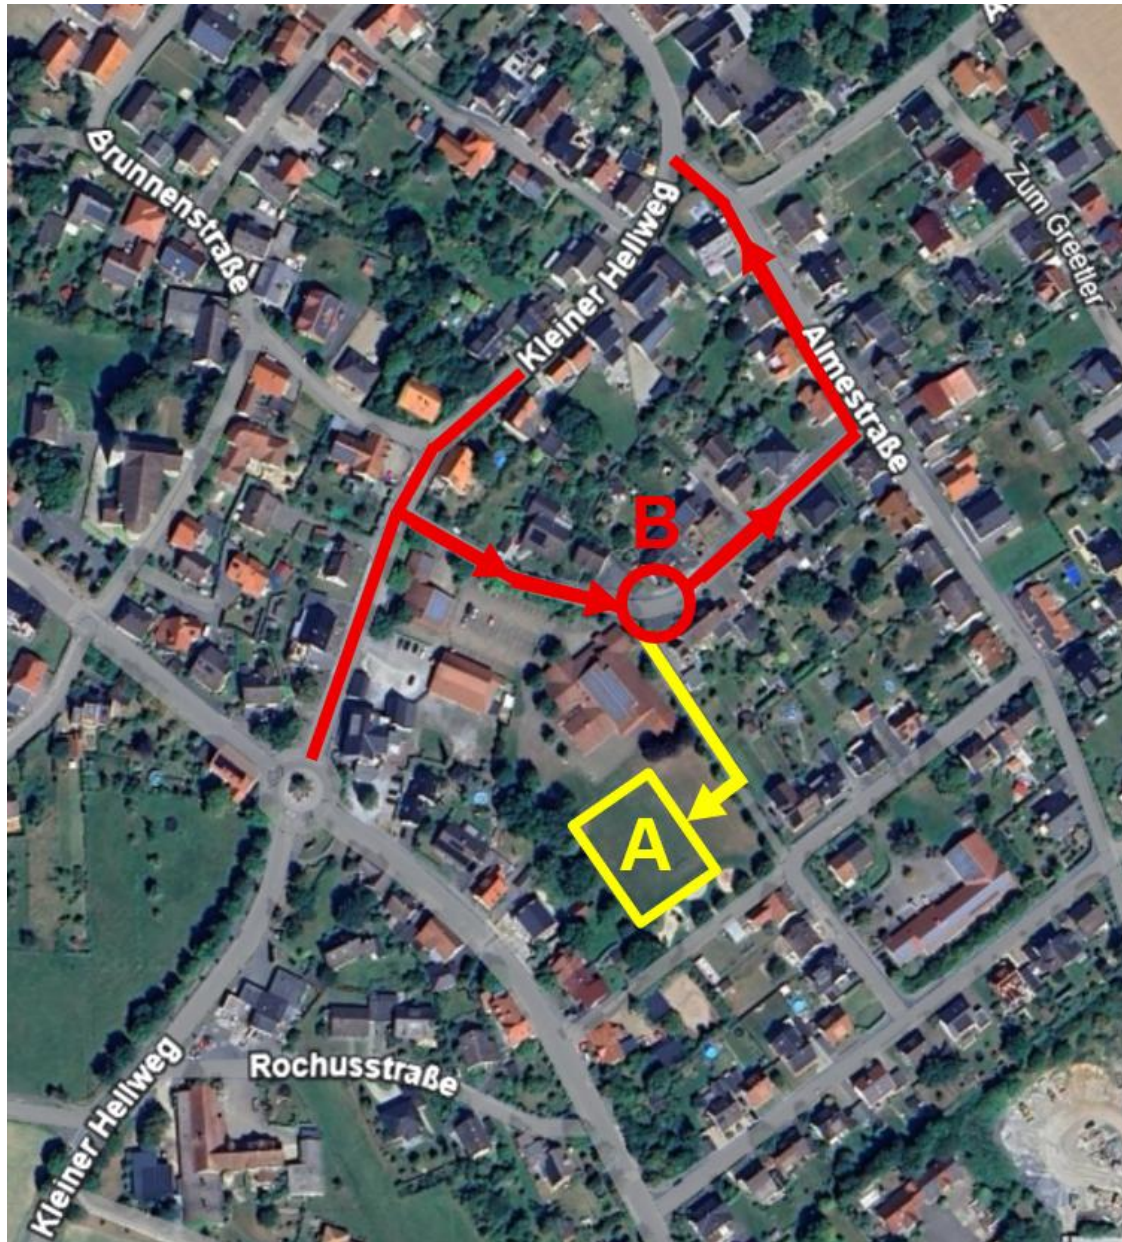

Busanfahrt Jubelschützenfest-Sonntag, den 07.06.2026

An- und Abfahrt der Busse

über Kleiner Hellweg
in die Pfarrer-Zapfe-Straße

Ausstieg bei **B**
(zügig aussteigen und aufstellen)

Aufmarsch auf den Antreteplatz
ausschließlich über vorgegebenen Weg (Gelb)

Abfahrt der Busse über Almestraße Richtung
Kleiner Hellweg

- A** Antreten
- Bus: An- u. Abfahrt**